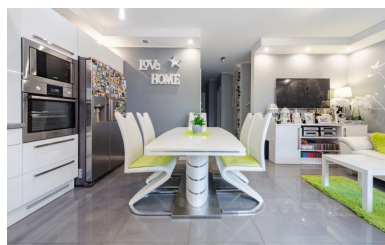

Lokalizacja nieruchomości