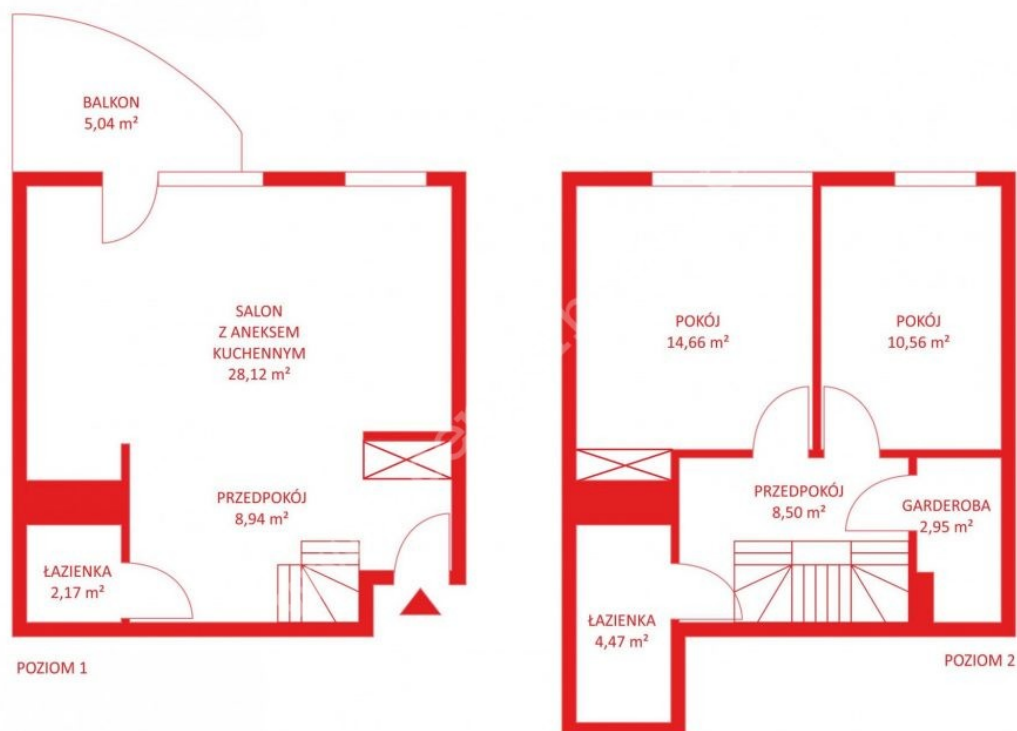

Opis

Rodzaj budynku	Mieszkanie
Rok budowy	2007

Pomieszczenia

Liczba pokoi	3
Liczba łazienek	2
Powierzchnia całkowita	76.45 m ²

Lokalizacja nieruchomości

Ta nieruchomość nie posiada opisu.

Masz pytania?

Twoje raty