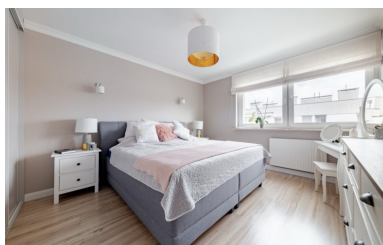

479 000 zł

6 266 zł/m² | Rata już od 1 439 zł miesięcznie

pomorskie, Reda, Obwodowa

MIESZKANIE NA SPRZEDAŻ

Miejscowość	Reda
Ulica	Obwodowa
Rodzaj zabudowy	Blok mieszkalny
Piętro	3/3
Pokoje	3
+ Balkon/taras + Garaż/miejsce parkingowe	

Opis

Rodzaj budynku	Mieszkanie
Rok budowy	2007

Pomieszczenia

Liczba pokoi	3
Liczba łazienek	2
Powierzchnia całkowita	76.45 m ²

Lokalizacja nieruchomości

Ta nieruchomość nie posiada opisu.

Masz pytania?

Twoje raty