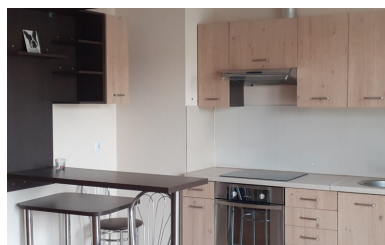

1 100 zł / MIESIĘCZNIE

pomorskie, Reda, Obwodowa

MIESZKANIE DO WYNAJĘCIA

Miejscowość	Reda
Ulica	Obwodowa
Piętro	1/8
Pokoje	1
Rok budowy	2012

Opis

Rodzaj budynku	Mieszkanie
Rok budowy	2012

Pomieszczenia

Liczba pokoi	1
Powierzchnia całkowita	36.3 m ²

Sam lokal składa się z dużego pokoju, garderoby, łazienki oraz przestronnego balkonu z możliwością wyjścia z salonu.

Całość zadbane, jasna, słoneczna (strona południowa-zachodnia) umeblowana.

Na wyposażeniu zostaje zabudowa kuchni wraz ze sprzętem agd, w łazience pralka.

Mieszkanie zostało odświeżone, pomalowane.

WOLNE OD ZARAZ!

W cenie internet! Do dyspozycji piwnica.

Warunki Wynajmu:

koszty najmu 1100zł

kaucja 1400zł płatna w dniu podpisania umowy

niski czynsz administracyjny ok 200/300