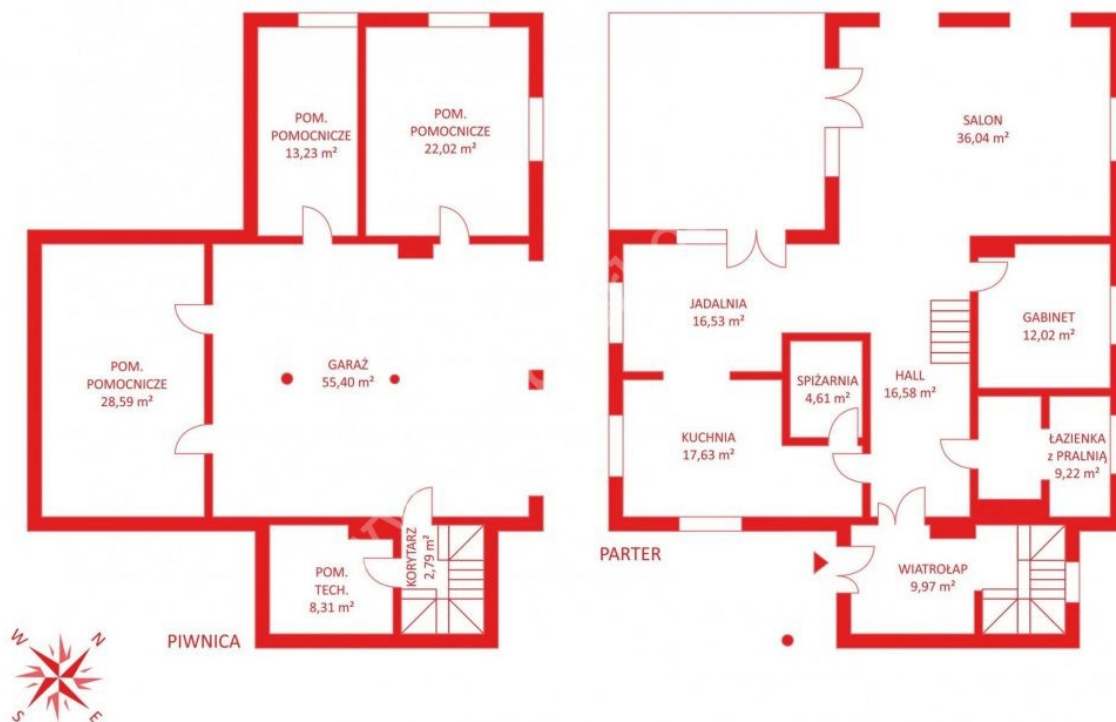

Pomieszczenia

Liczba pokoi	7
Powierzchnia całkowita	463.92 m ²
Powierzchnia użytkowa	270.54 m ²

Lokalizacja nieruchomości

Ta nieruchomość nie posiada opisu.

Masz pytania?

Twoje raty

360 raty po 5 264,93 zł miesięcznie