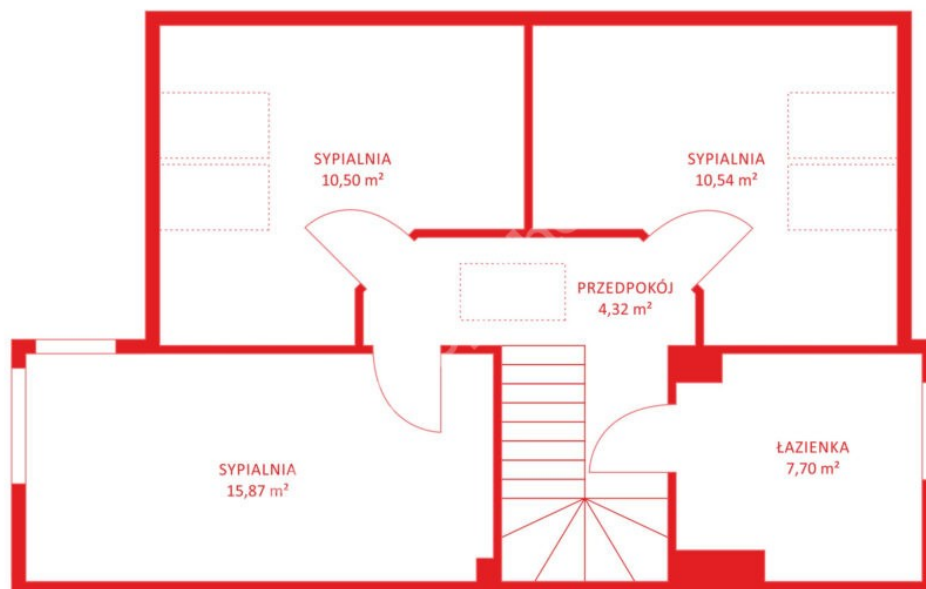

Opis

Rodzaj budynku	Dom
Rok budowy	2024

Pomieszczenia

Liczba pokoi	4
Powierzchnia całkowita	112.38 m ²

Lokalizacja nieruchomości

Ta nieruchomość nie posiada opisu.

PIĘTRO

Masz pytania?