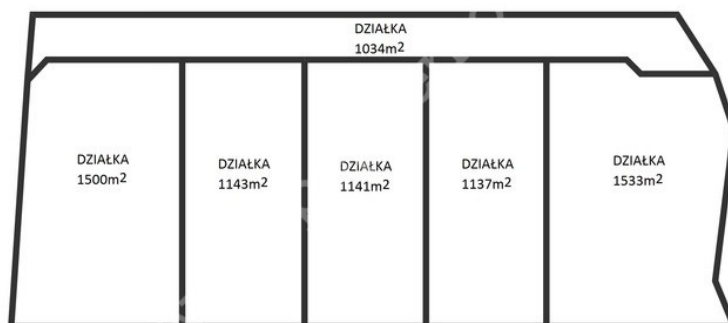

Chwaszczyno, działka o pow. 1143 m², położona na terenie przeznaczonym pod zabudowę mieszkaniową wynikająca z wydanych warunków zabudowy. Działka położona blisko trasy przelotowej Chwaszczyno- Żukowo. Media; prąd, woda, gaz i kanalizacja w drodze dojazdowej przy granicy działki. W okolicy zabudowa mieszkaniowa wolnostojące. Istnieje możliwość zakupu innych działek sąsiadujących o powierzchni 1141m², 1137m², 1533m².

Serdecznie zapraszam na prezentację!

Numer oferty: PH283860

Masz pytania?

Twoje raty

360 raty po 816,96 zł miesięcznie

475,86 zł odsetek miesięcznie

O szczegóły zapytaj naszego doradcę!

Damian Cichosz

535 681 100

damian.cichosz@pepperhouse.pl