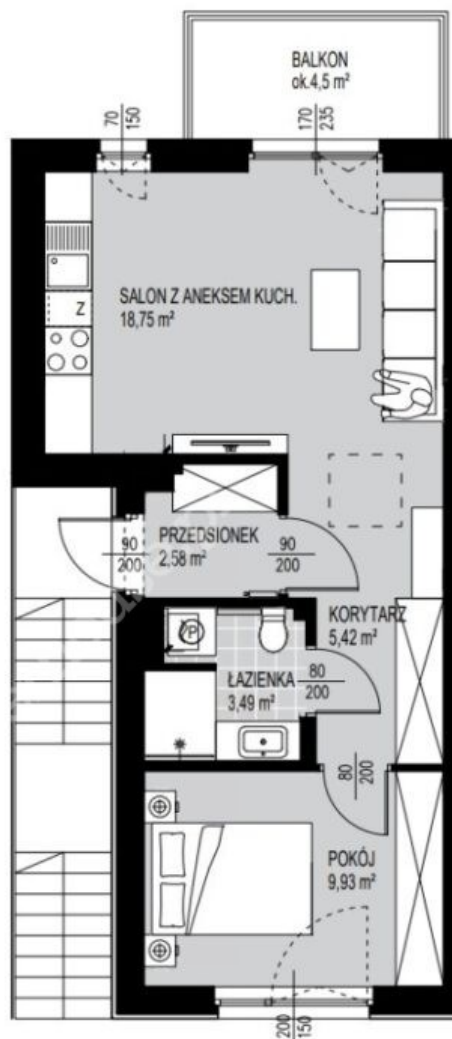

Pomieszczenia

Liczba pokoi	2
Powierzchnia całkowita	40.17 m ²

Lokalizacja nieruchomości

NA SPRZEDAŻ W PEPPER HOUSE!

CHARAKTERYSTYKA:

Na sprzedaż 2 pokojowe mieszkanie z **rynku pierwotnego** o metrażu **40,17 m2** znajdujące się na pierwszym piętrze w inwestycji Kowalove.

Zapraszam na prezentację!

Nr oferty: PH972346

Klaudia Toczyńska

MIESZKANIE C.2

DANE OGÓLNE

PIĘTRO	PODDASZE
BALKON	ok. 4.5 m ²

ZESTAWIENIE POMIESZCZEŃ

NAZWA POMIESZCZENIA	POW. (m ²)
PRZEDSIONEK	2.58
KORYTARZ	5.42
ŁAZIENKA	3.49
POKÓJ	9.93
SALON Z ANEKSEM KUCHENNYM	18.75
POWIERZCHNIA UŻYTKOWA	40.17

UWAGI:
Rzut przedstawia przykładową aranżację pomieszczeń.
Wymiary, powierzchnia ogrodów i balkonów może ulec nieznacznym zmianom w trakcie realizacji.

Masz pytania?

Twoje raty

360 raty po 2 395,09 zł miesięcznie
1 395,09 zł odsetek miesięcznie