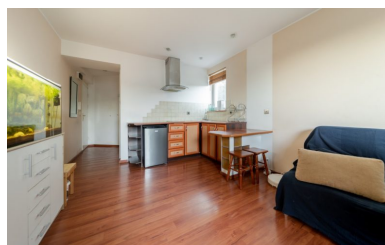

Lokalizacja nieruchomości