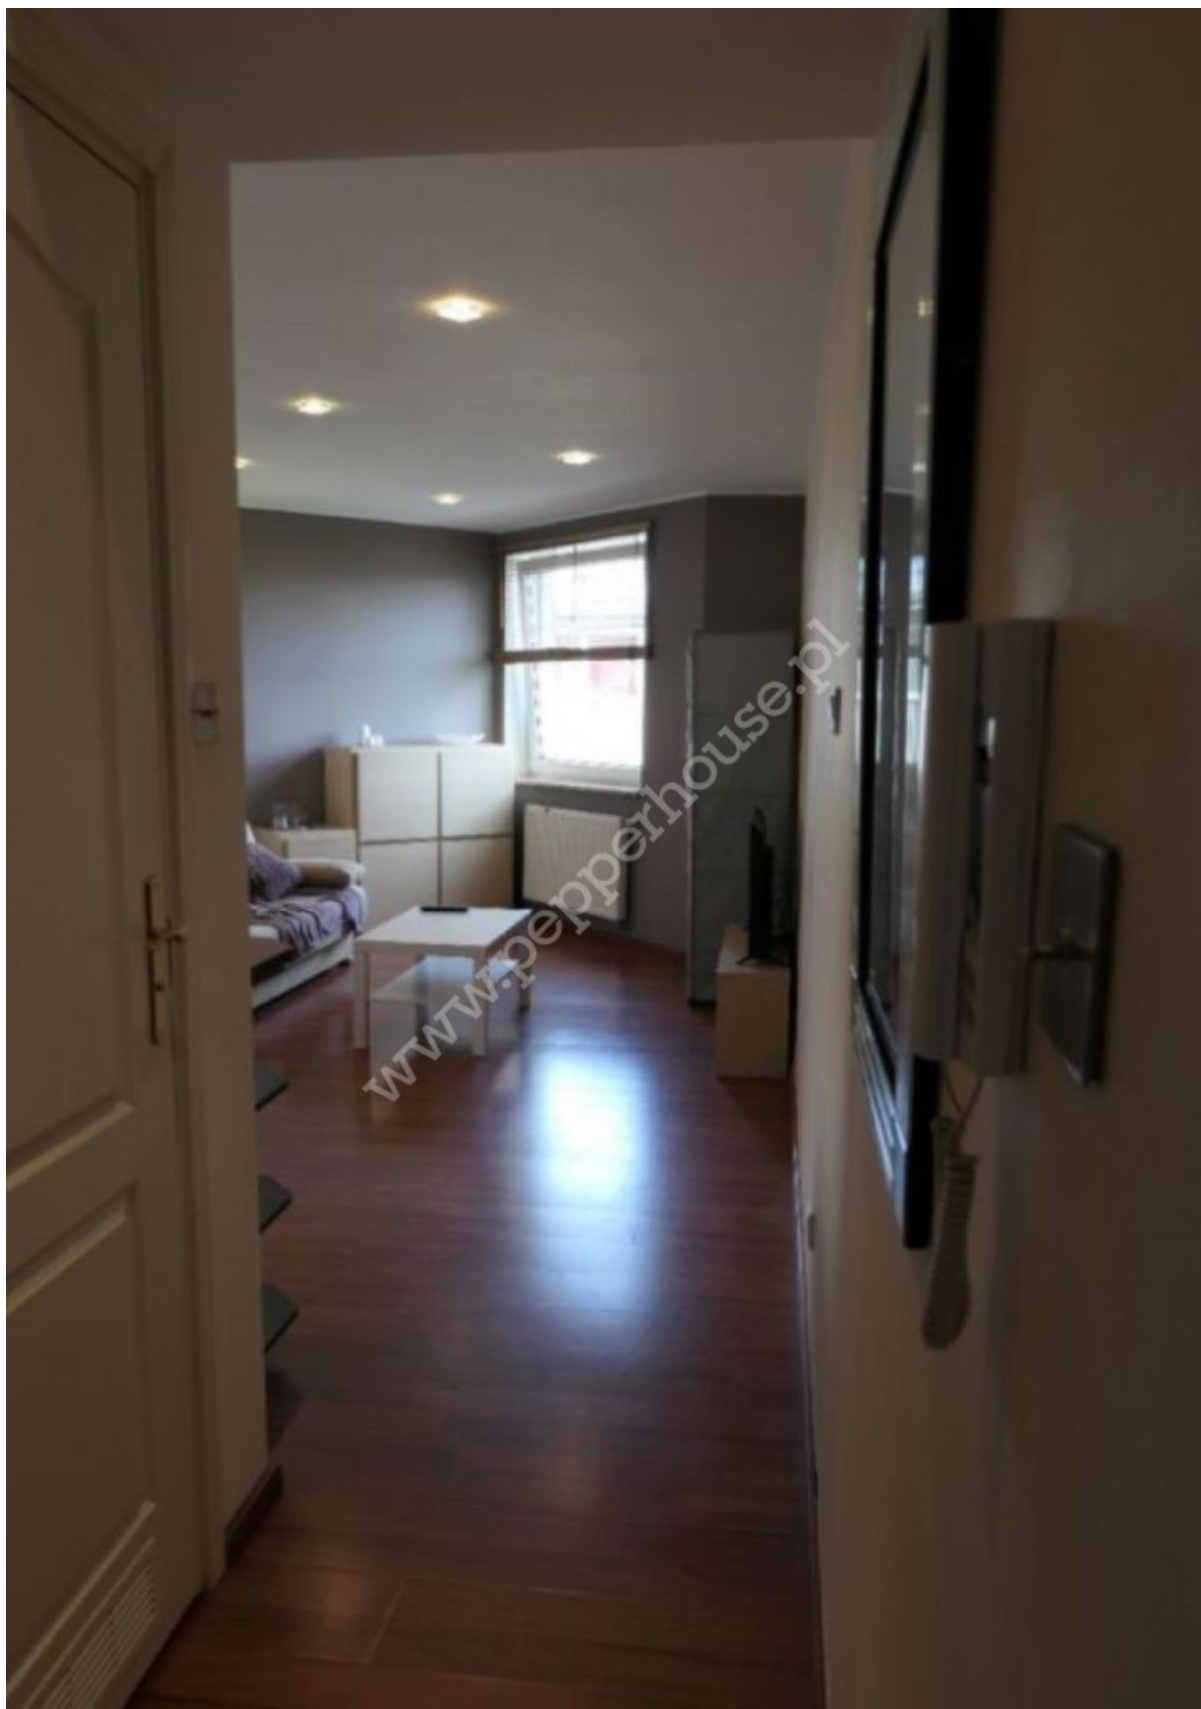

Masz pytania?