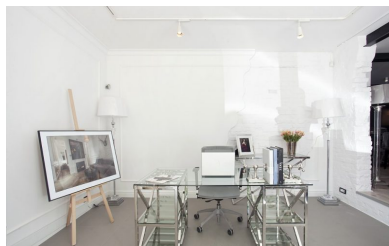

549 000 zł

7 261 zł/m² | Rata już od 2 223 zł miesięcznie

Gdańsk, Wrzeszcz, Bolesława Chrobrego

MIESZKANIE NA SPRZEDAŻ

Miejscowość	Gdańsk
Dzielnica	Wrzeszcz
Ulica	Bolesława Chrobrego
Rodzaj zabudowy	Kamienica
Pokoje	4

Opis

Rodzaj budynku	Mieszkanie
Rok budowy	1965

Pomieszczenia

Liczba pokoi	4
Liczba łazienek	1
Powierzchnia całkowita	75.61 m²

Lokalizacja nieruchomości