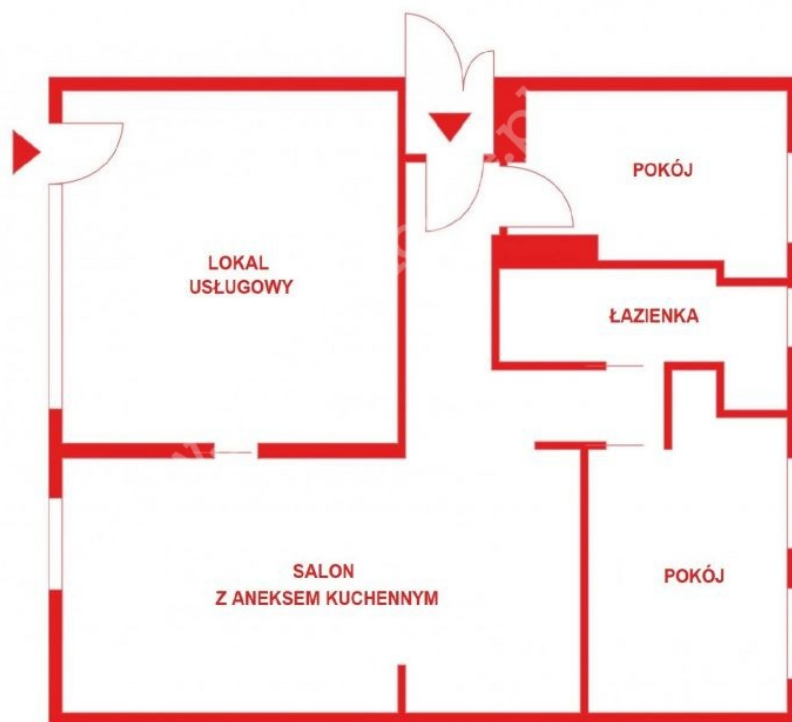

549 000 zł

7 261 zł/m² | Rata już od 2 223 zł miesięcznie

Gdańsk, Wrzeszcz, Bolesława Chrobrego

MIESZKANIE NA SPRZEDAŻ

Miejscowość	Gdańsk
Dzielnica	Wrzeszcz
Ulica	Bolesława Chrobrego
Rodzaj zabudowy	Kamienica
Pokoje	4

Opis

Rodzaj budynku	Mieszkanie
Rok budowy	1965

Pomieszczenia

Liczba pokoi	4
Liczba łazienek	1
Powierzchnia całkowita	75.61 m ²

Lokalizacja nieruchomości

Ta nieruchomość nie posiada opisu.

MOŻLIWOŚĆ ARANŻACJI