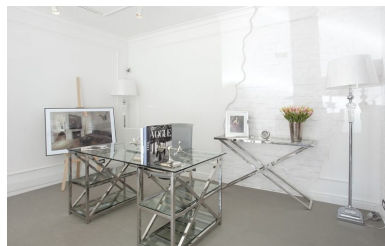

549 000 zł

7 261 zł/m² | Rata już od 2 223 zł miesięcznie

Gdańsk, Wrzeszcz, Bolesława Chrobrego

MIESZKANIE NA SPRZEDAŻ

Miejscowość	Gdańsk
Dzielnica	Wrzeszcz
Ulica	Bolesława Chrobrego
Rodzaj zabudowy	Kamienica
Pokoje	4

Opis

Rodzaj budynku	Mieszkanie
Rok budowy	1965

Pomieszczenia

Liczba pokoi	4
Liczba łazienek	1
Powierzchnia całkowita	75.61 m²

Lokalizacja nieruchomości