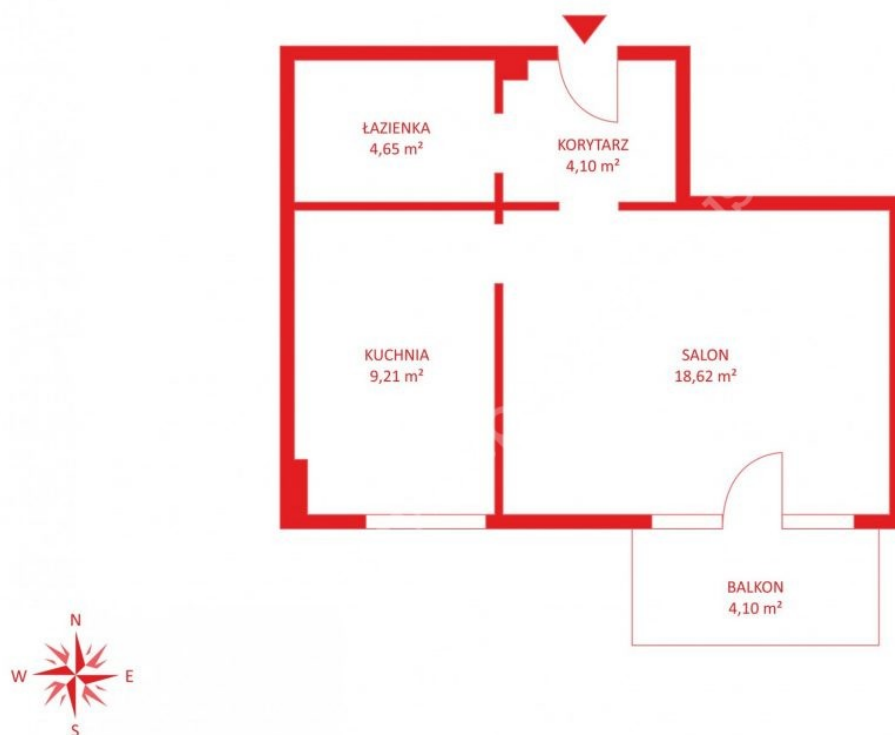

Ta nieruchomość nie posiada opisu.

Masz pytania?

Twoje raty

360 raty po 1 010,46 zł miesięcznie

262,96 zł odsetek miesięcznie

O szczegóły zapytaj naszego doradcę!

Judyta Piędel

58 500-00-30

biuro@pepperhouse.pl