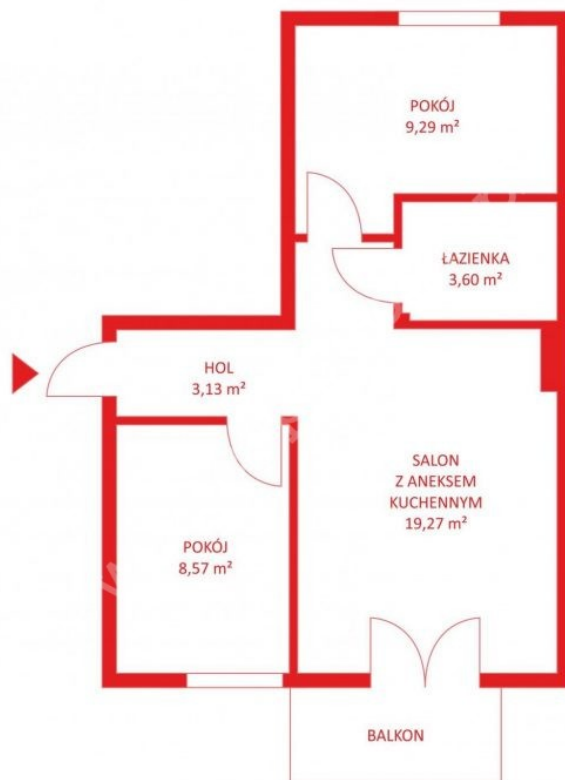

Ta nieruchomość nie posiada opisu.