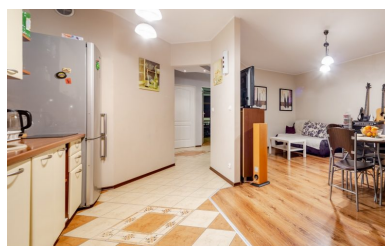

Lokalizacja nieruchomości