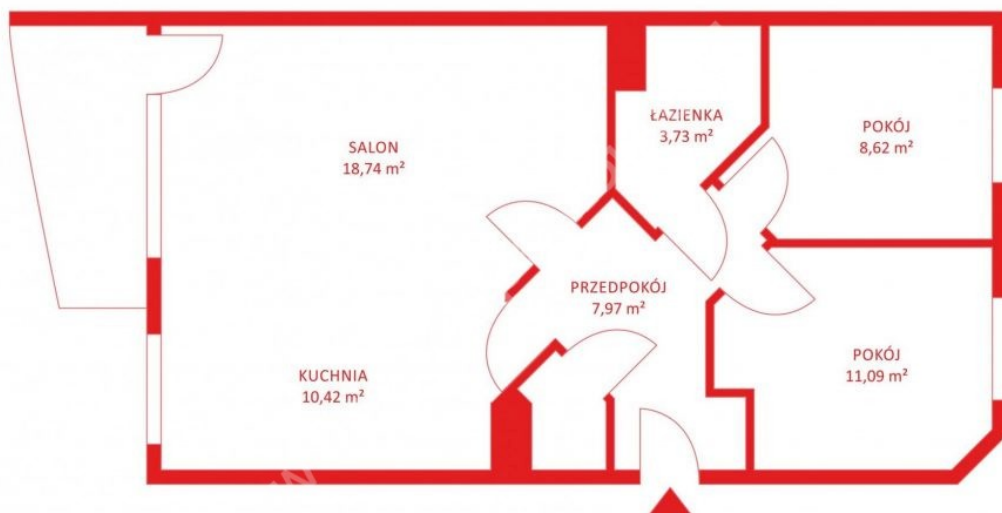

Masz pytania?

Twoje raty

360 raty po 3 023,80 zł miesięcznie

1 761,30 zł odsetek miesięcznie

O szczegóły zapytaj naszego doradcę!

Jagoda Wolff

58 500 01 56

zapytanie@pepperhouse.pl