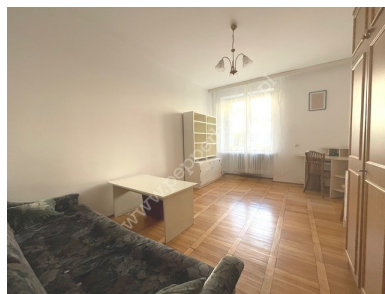

## Lokalizacja nieruchomości

**!! MIESZKANIE 59,36m2 !! 3POK !! – OSIEDLE LEŚNE**

Atuty:

- cicha i spokojna okolica
- możliwość aranżacji zgodnie ze swoim gustem
- dostępne od zaraz

Charakterystyka:

Mieszkanie 59,36m2 usytuowane na parterze zadbanego, docieplonego bloku mieszkalnego z lat 50tych. Klatki schodowe są zadbane, a nieruchomością zarządzają wspólnota ADM. Mieszkanie 3-pokojowe, z dużym salonem i sypialnią oraz przestronnym przedpokojem. W całym mieszkaniu znajdują się podłoga typu parkiet. Pod blokiem jest parking do mieszkańców budynku.

W skład nieruchomości wchodzi:

- salon – 15,6m<sup>2</sup>
- 1 sypialnia – 12,1m<sup>2</sup>
- 2 sypialnia – 14 m<sup>2</sup>
- łazienka – 2,7m<sup>2</sup>
- przedpokój – 6,8m<sup>2</sup>
- WC- 1,3m<sup>2</sup>