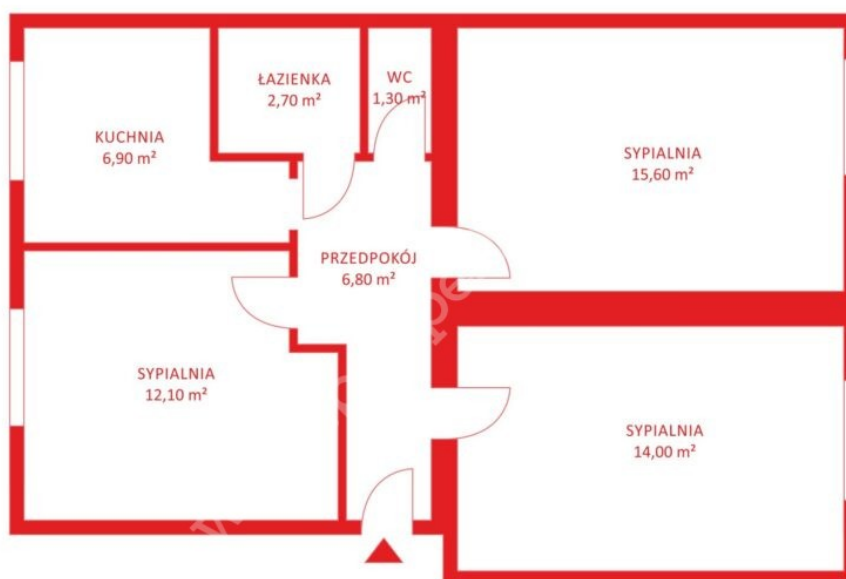

Masz pytania?

Twoje raty

360 raty po 2 508,86 zł miesięcznie

1 461,36 zł odsetek miesięcznie

O szczegóły zapytaj naszego doradcę!

Weronika Polaszewska

58 500 01 56

veronika.polaszewska@pepperhouse.pl