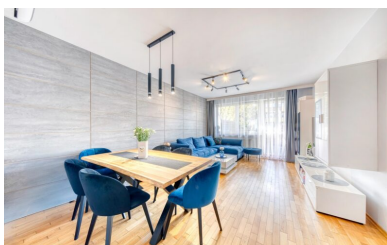

## Lokalizacja nieruchomości

**!!! HOT OFERTA!!!**  
**TYLKO W PEPPER HOUSE**  
**!!!MIESZKANIE 59,1 m2 Z DUŻYM TARASEM!!!**

**ATUTY:**

- osiedle zamknięte
- taras 20 m2
- mieszkanie w pełni wyposażone
- nowe budownictwo 2010 rok
- wysoki standard wykończeń
- klimatyzacja

**CHARAKTERYSTYKA:**

Mieszkanie dwustronne o powierzchni 59,1m2 usytuowane na parterze w nowym budownictwie z 2010r. Mieszkanie 2 pokojowe. Przestronny salon z jadalnią, osobna duża kuchnia, sypialnia i garderoba. Kuchnia wyposażona jest w sprzęty AGD. Ogromnym atutem nieruchomości jest duży taras od strony zachodniej. W mieszkaniu zamontowane są automatyczne rolety zewnętrzne. Budynek nowoczesny, wyposażony w windę oraz halę garażową. Wokół miejsca postojowe dla mieszkańców zlokalizowane za bramą. Blok zarządzany przez spółdzielnię mieszkaniową.

**W skład nieruchomości wchodzi:**

- kuchnia
- salon z jadalnią
- 1 sypialnia
- łazienka z WC
- garderoba
- taras

**LOKALIZACJA:**

Bydgoszcz- Osiedle Leśne.

W najbliższej okolicy sklepy spożywcze i lokale usługowe.