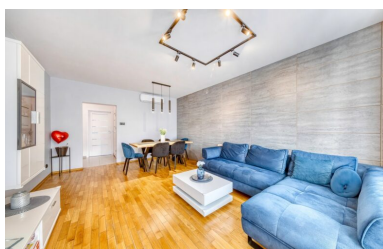

## Bydgoszcz, Leśne, Powstańców Warszawy

MIESZKANIE NA SPRZEDAŻ

Miejscowość	Bydgoszcz
Dzielnica	Leśne
Ulica	Powstańców Warszawy
Rodzaj zabudowy	Blok mieszkalny
Pokoje	2
+ Balkon/taras + Winda	

## Lokalizacja nieruchomości

**!!! HOT OFERTA!!!**  
**TYLKO W PEPPER HOUSE**  
**!!!MIESZKANIE 59,1 m2 Z DUŻYM TARASEM!!!**

**ATUTY:**

- osiedle zamknięte
- taras 20 m2
- mieszkanie w pełni wyposażone
- nowe budownictwo 2010 rok
- wysoki standard wykończeń
- klimatyzacja

**CHARAKTERYSTYKA:**

Mieszkanie dwustronne o powierzchni 59,1m2 usytuowane na parterze w nowym budownictwie z 2010r. Mieszkanie 2 pokojowe. Przestronny salon z jadalnią, osobna duża kuchnia, sypialnia i garderoba. Kuchnia wyposażona jest w sprzęty AGD. Ogromnym atutem nieruchomości jest duży taras od strony zachodniej. W mieszkaniu zamontowane są automatyczne rolety zewnętrzne. Budynek nowoczesny, wyposażony w windę oraz halę garażową. Wokół miejsca postojowe dla mieszkańców zlokalizowane za bramą. Blok zarządzany przez spółdzielnię mieszkaniową.

**W skład nieruchomości wchodzi:**

- kuchnia
- salon z jadalnią
- 1 sypialnia
- łazienka z WC
- garderoba
- taras

**LOKALIZACJA:**

Bydgoszcz- Osiedle Leśne.

W najbliższej okolicy sklepy spożywcze i lokale usługowe.