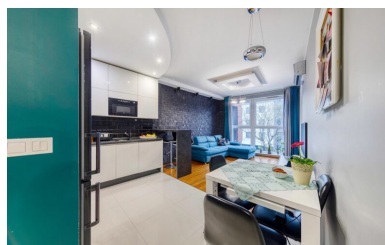

659 000 zł

11 483 zł/m² | **Rata już od 3 507 zł miesięcznie**

Bydgoszcz, Bielawy, Jana Karola Chodkiewicza

MIESZKANIE NA SPRZEDAŻ

Miejscowość	Bydgoszcz
Dzielnica	Bielawy
Ulica	Jana Karola Chodkiewicza
Rodzaj zabudowy	Apartamentowiec
Piętro	2/5
+ Balkon/taras + Garaż/miejsce parkingowe + Winda	

Opis

Rodzaj budynku	Mieszkanie
Rok budowy	2017

Pomieszczenia

Liczba pokoi	3
Powierzchnia całkowita	57.39 m ²

Lokalizacja nieruchomości

!!! OFERTA W PEPPER HOUSE!!!

!!!MIESZKANIE 57,39m2 W IQ DEWELOPMENT CHODKIEWICZA !!!!

ATUTY:

- lokalizacja!
- jasne i przestronne!
- klimatyzacja
- w pełni wyposażona kuchnia ze sprzętami AGD!
- osiedle zamknięte przy Chodkiewiczza

CHARAKTERYSTYKA:

Mieszkanie 57,39 m2 usytuowane na 2 piętrze 5 piętrowego budynku, który znajduje się na osiedlu IQ Dewelopment Mieszkanie 3-pokojowe, z dużym salonem z aneksem kuchennym i przestronnymi sypialniami. Klimatyczna łazienka z prysznicem. Stałe zabudowy na wyposażeniu w cenie mieszkania. Do mieszkania przynależy garaż murowany w budynku (dodatkowo płatny 70 tys zł.)

W skład nieruchomości wchodzi:

- salon z aneksem kuchennym
- sypialnia 1
- sypialnia 2
- łazienka
- przedpokój

Lokalizacja:

Bydgoszcz – Bielawy. Kompleks mieszkalny IQ Dewelopment, znajduje się na granicy Dzielnicy Muzycznej i Bocianowa. W pobliżu sklepy spożywcze i lokale usługowe.