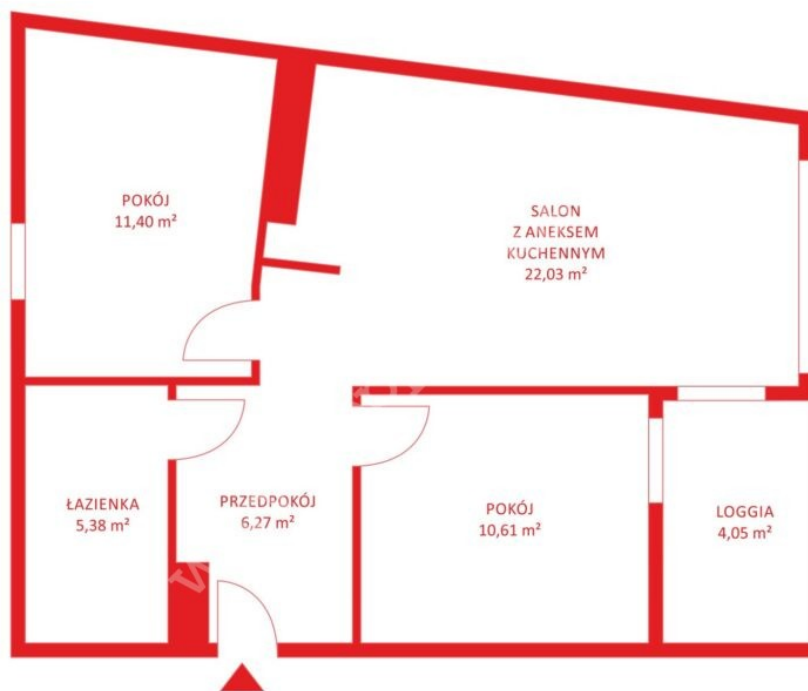

Masz pytania?

Twoje raty

360 raty po 3 945,91 zł miesięcznie

2 298,41 zł odsetek miesięcznie

O szczegóły zapytaj naszego doradcę!

Aleksandra Sobolewska

58 500 01 56

aleksandra.sobolewska@pepperhouse.pl