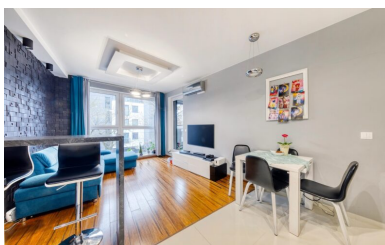

659 000 zł

11 483 zł/m² | **Rata już od 3 507 zł miesięcznie**

Bydgoszcz, Bielawy, Jana Karola Chodkiewicza

MIESZKANIE NA SPRZEDAŻ

Miejscowość	Bydgoszcz
Dzielnica	Bielawy
Ulica	Jana Karola Chodkiewicza
Rodzaj zabudowy	Apartamentowiec
Piętro	2/5
+ Balkon/taras + Garaż/miejsce parkingowe + Winda	

Opis

Rodzaj budynku	Mieszkanie
Rok budowy	2017

Pomieszczenia

Liczba pokoi	3
Powierzchnia całkowita	57.39 m ²

Lokalizacja nieruchomości

!!! OFERTA W PEPPER HOUSE!!!

!!!MIESZKANIE 57,39m2 W IQ DEWELOPMENT CHODKIEWICZA !!!!

ATUTY:

- lokalizacja!
- jasne i przestronne!
- klimatyzacja
- w pełni wyposażona kuchnia ze sprzętami AGD!
- osiedle zamknięte przy Chodkiewiczza

CHARAKTERYSTYKA:

Mieszkanie 57,39 m2 usytuowane na 2 piętrze 5 piętrowego budynku, który znajduje się na osiedlu IQ Dewelopment Mieszkanie 3-pokojowe, z dużym salonem z aneksem kuchennym i przestronnymi sypialniami. Klimatyczna łazienka z prysznicem. Stałe zabudowy na wyposażeniu w cenie mieszkania. Do mieszkania przynależy garaż murowany w budynku (dodatkowo płatny 70 tys zł.)

W skład nieruchomości wchodzi:

- salon z aneksem kuchennym
- sypialnia 1
- sypialnia 2
- łazienka
- przedpokój

Lokalizacja:

Bydgoszcz – Bielawy. Kompleks mieszkalny IQ Dewelopment, znajduje się na granicy Dzielnicy Muzycznej i Bocianowa. W pobliżu sklepy spożywcze i lokale usługowe.