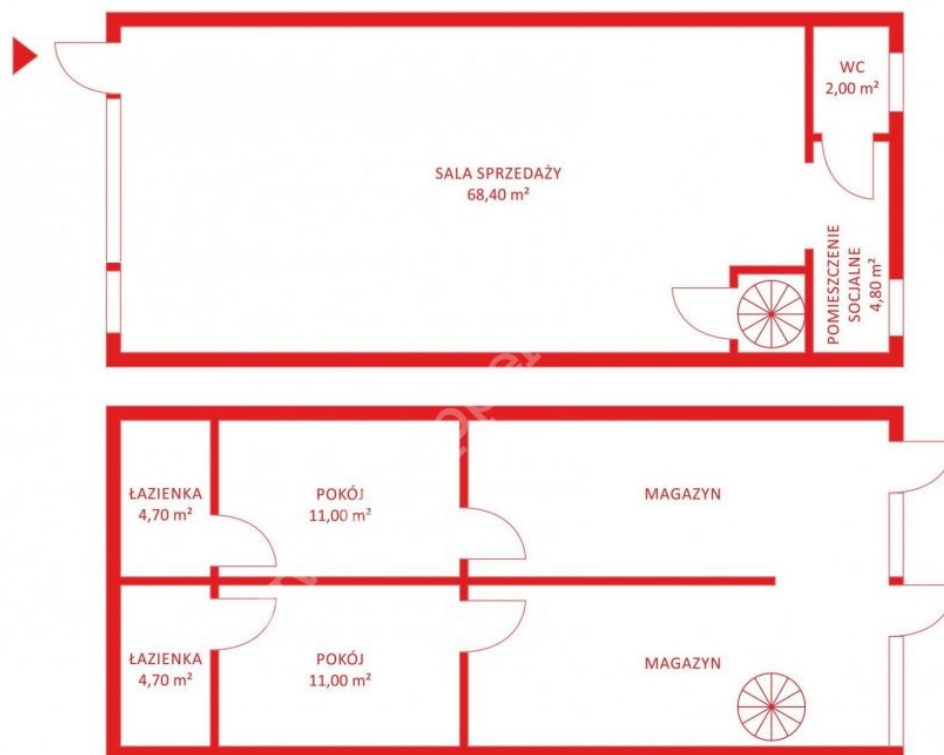

Property description

This property has no description.