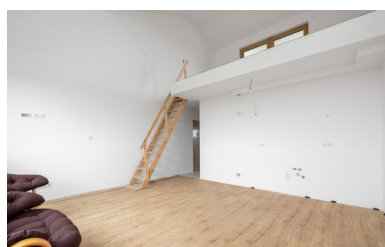

669 133 zł

**pomorskie,
Władysławowo,
Stanisława
Wyspiańskiego**

City **Władysławowo**
Street **Stanisława Wyspiańskiego**

Description

Building type **Mieszkanie**

Rooms

Number of rooms **3**
Total area **60.84 m²**