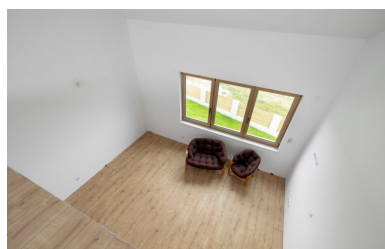

669 133 zł

**pomorskie,
Władysławowo,
Stanisława
Wyspiańskiego**

City **Władysławowo**
Street **Stanisława Wyspiańskiego**

Description

Building type **Mieszkanie**

Rooms

Number of rooms **3**
Total area **60.84 m²**