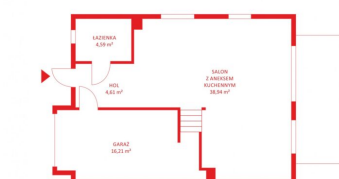

1 099 000 zł

pomorskie, Suchy Dwór, Przepiórcza

City **Suchy Dwór**
Street **Przepiórcza**

Description

Building type **Dom**

Rooms

Number of rooms	4
Number of bathrooms	2
Total area	127 m²
Useable area	127 m²