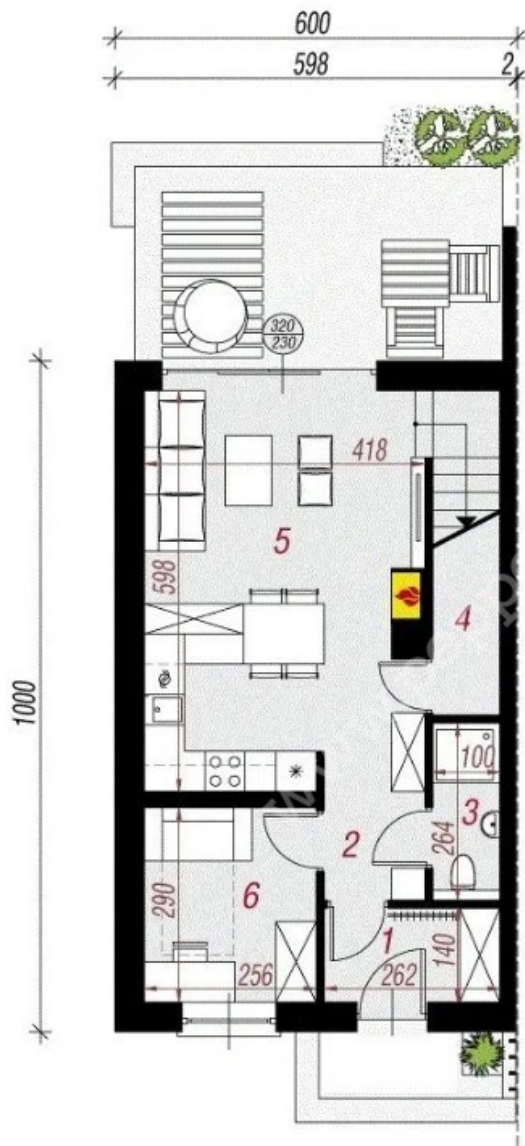

Rooms

Number of rooms	10
Total area	170.3 m ²

Property location

Property description

This property has no description.

PARTER	41,08
1. Wiatrołap	3,51
2. Przedpokój	2,34
3. Łazienka	2,50
4. Spizarnia	1,41
5. Salon z aneksem kuchennym	24,11
6. Gabinet	7,21