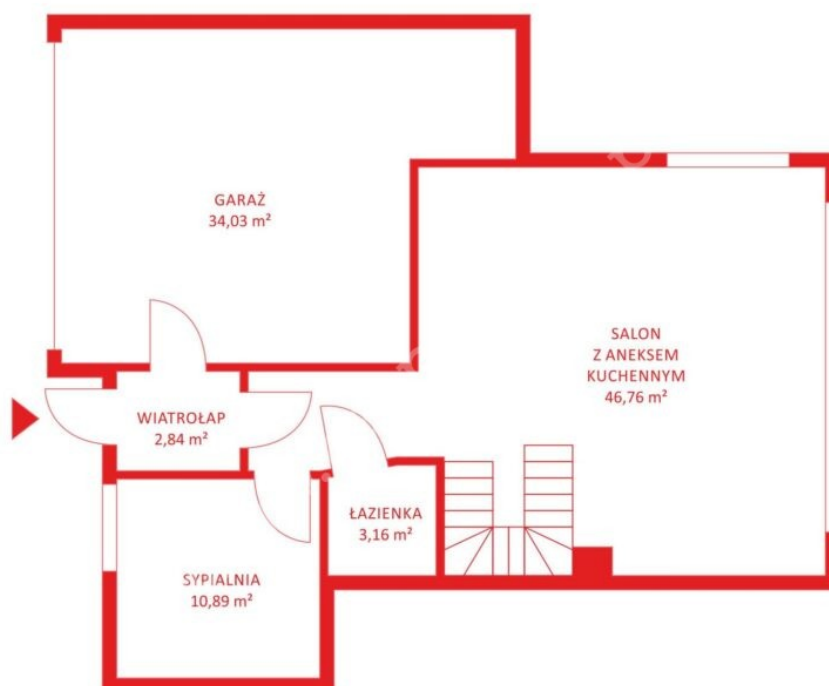

Property description

This property has no description.

PARTER

Do You have questions?

Your installments

360 installments for 8 921,71 zł each month

5 196,71 zł interests each month

Ask our advisor for details!

Michał Łopuszyński

536 090 100

michal.lopuszynski@pepperhouse.pl