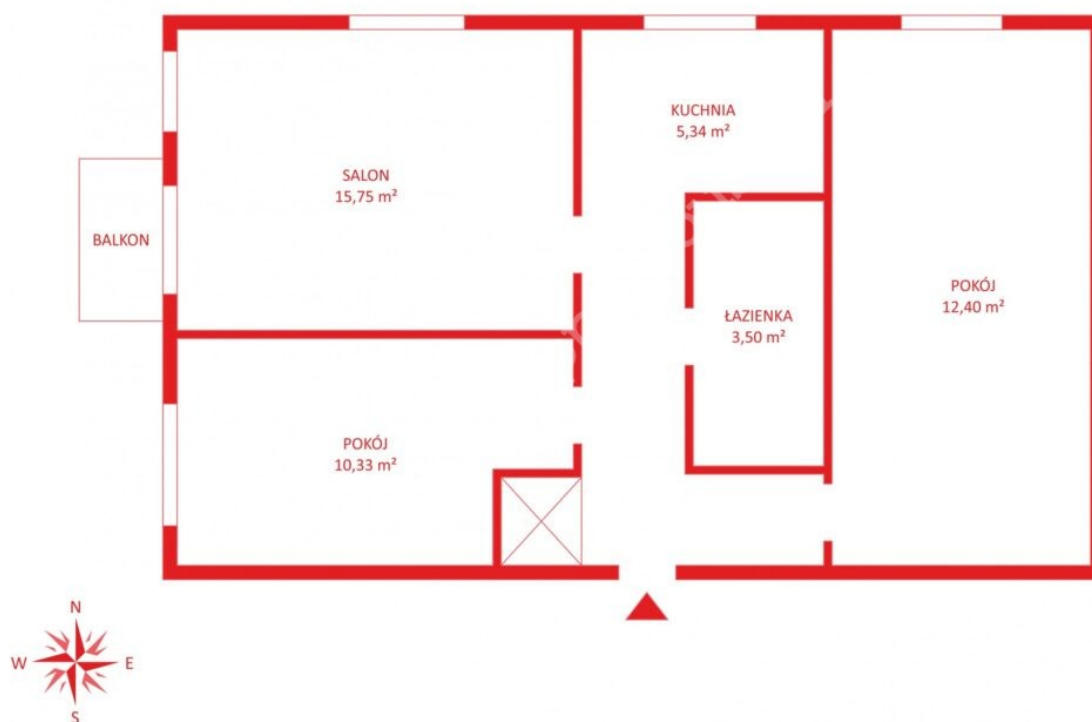

Property description

This property has no description.