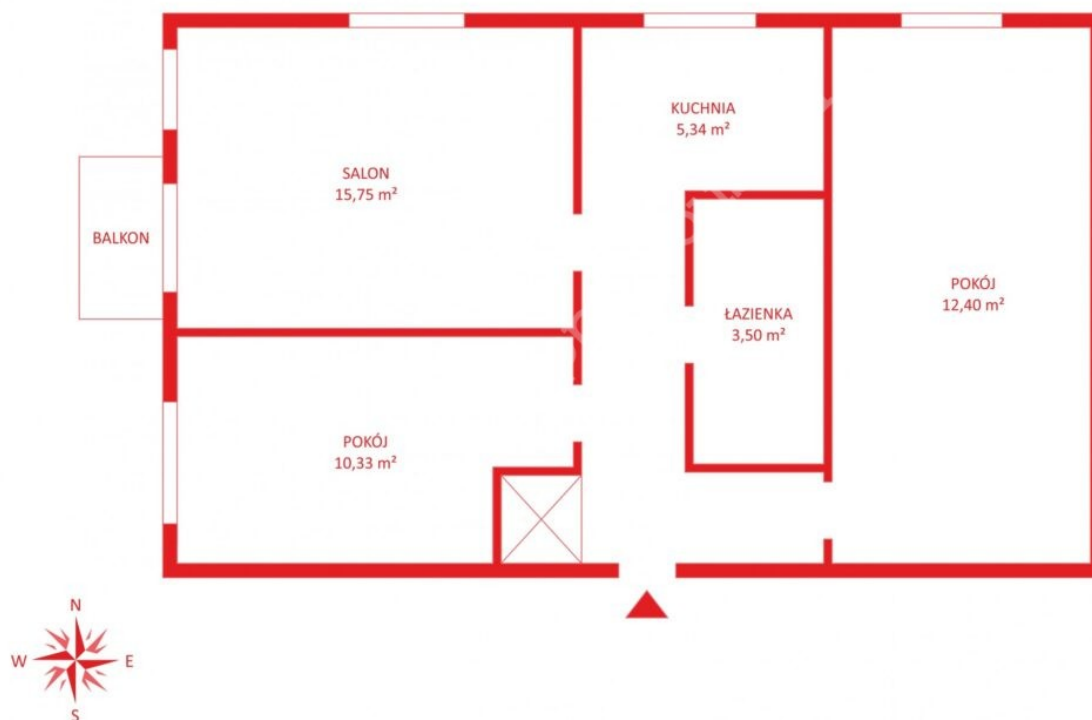

Property description

This property has no description.