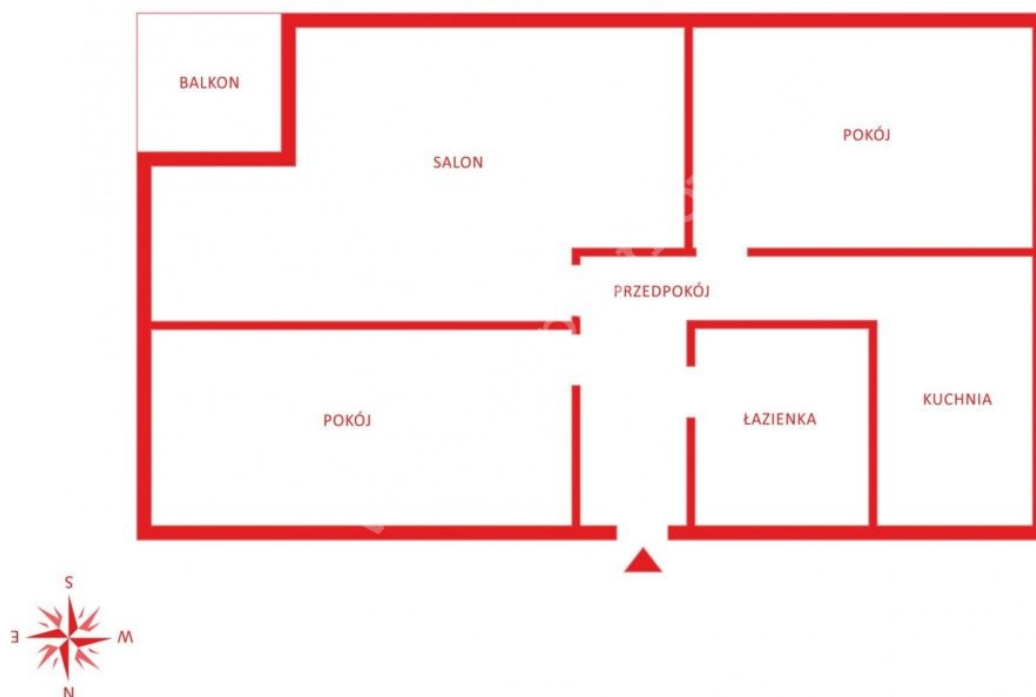

Property description

This property has no description.