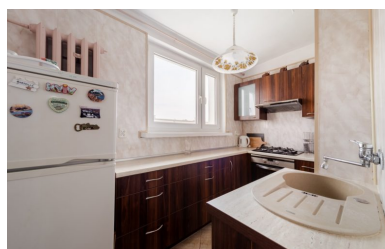

529 000 zł

Gdynia, Redłowo, Powstania Śląskiego

City **Gdynia**
District **Redłowo**
Street **Powstania Śląskiego**

Description

Building type **Mieszkanie**

Rooms

Number of rooms **3**
Total area **52.3 m²**