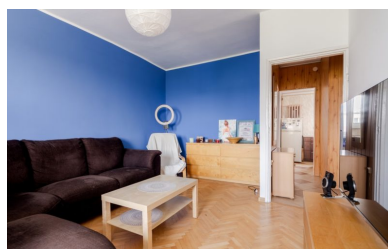

529 000 zł

Gdynia, Redłowo, Powstania Śląskiego

City **Gdynia**
District **Redłowo**
Street **Powstania Śląskiego**

Description

Building type **Mieszkanie**

Rooms

Number of rooms **3**
Total area **52.3 m²**