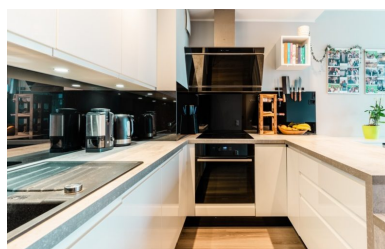

480 000 zł

Gdynia, Pogórze, Stanisława Staszica

City **Gdynia**
District **Pogórze**
Street **Stanisława Staszica**

Description

Building type **Mieszkanie**

Rooms

Number of rooms **2**
Total area **43.69 m²**