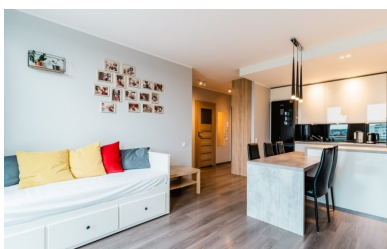

480 000 zł

Gdynia, Pogórze, Stanisława Staszica

City **Gdynia**
District **Pogórze**
Street **Stanisława Staszica**

Description

Building type **Mieszkanie**

Rooms

Number of rooms **2**
Total area **43.69 m²**