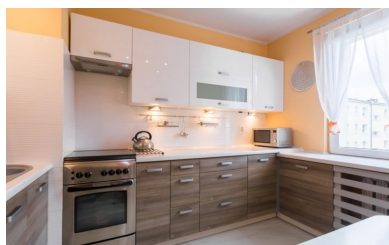

449 000 zł

Gdynia, Pogórze, kmdr. Bolesława Romanowskiego

City **Gdynia**
District **Pogórze**
Street **kmdr. Bolesława Romanowskiego**

Description

Building type **Apartment**

Rooms

Number of rooms **3**
Total area **62.9 m²**