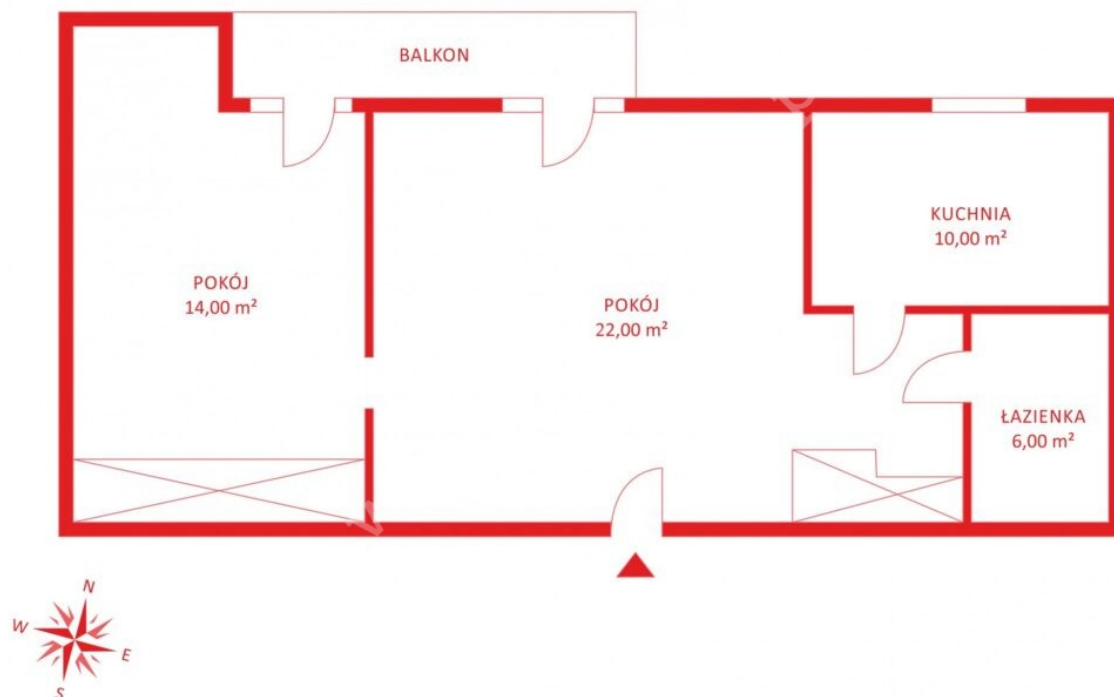

Property description

This property has no description.

Do You have questions?

Your installments

360 installments for 13,77 zł each month

8,02 zł interests each month

Ask our advisor for details!

Alan Balla

535 693 100

alan.balla@pepperhouse.pl