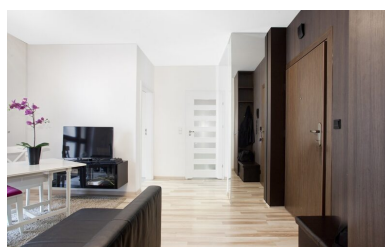

2 300 zł

Gdańsk, Wrzeszcz, Partyzantów

City **Gdańsk**
District **Wrzeszcz**
Street **Partyzantów**

Description

Building type **Mieszkanie**

Rooms

Number of rooms **2**
Total area **51 m²**

Property location