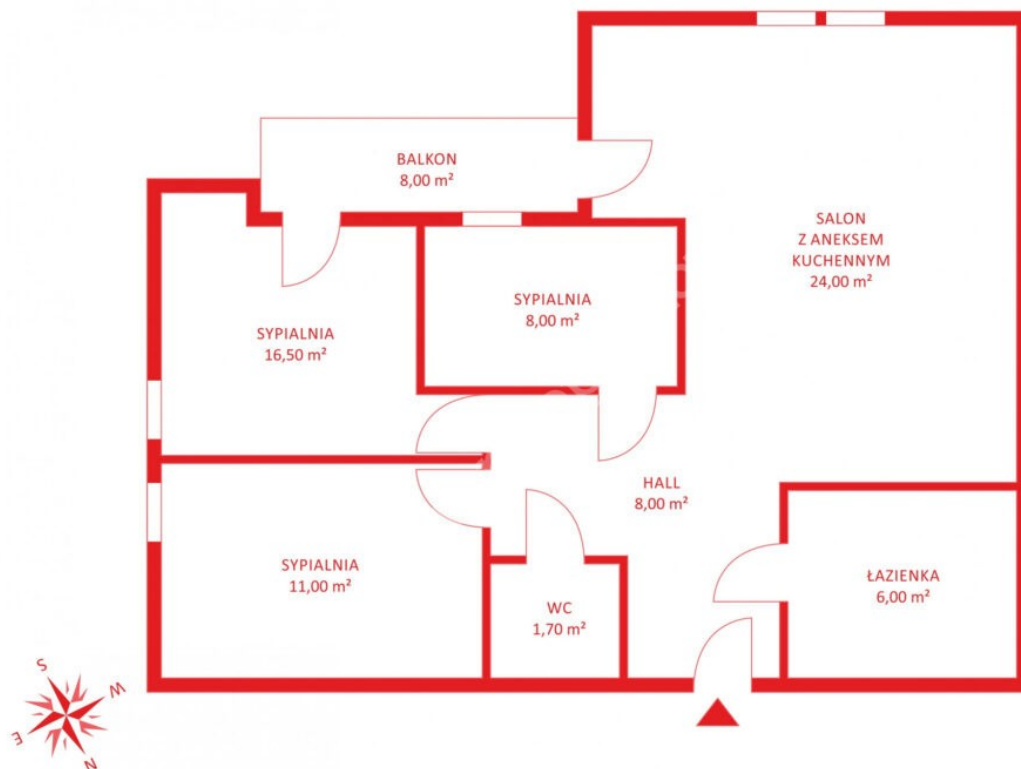

Property description

This property has no description.