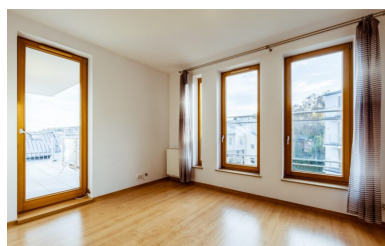

999 000 zł

Gdańsk, Wrzeszcz, Do Studzienki

City **Gdańsk**
District **Wrzeszcz**
Street **Do Studzienki**

Description

Building type **Mieszkanie**

Rooms

Number of rooms **4**
Total area **75 m²**

Property location