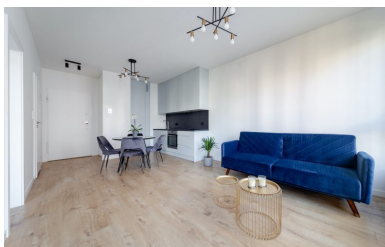

Property location