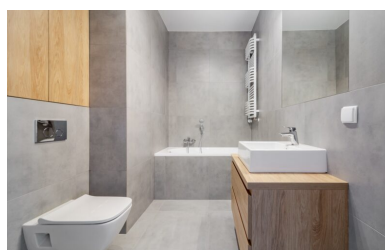

452 100 zł

**Gdańsk, Wrzeszcz,
Bolesława Leśmiana**

City **Gdańsk**
District **Wrzeszcz**
Street **Bolesława Leśmiana**

Description

Building type **Mieszkanie**

Rooms

Number of rooms **2**
Total area **41.1 m²**