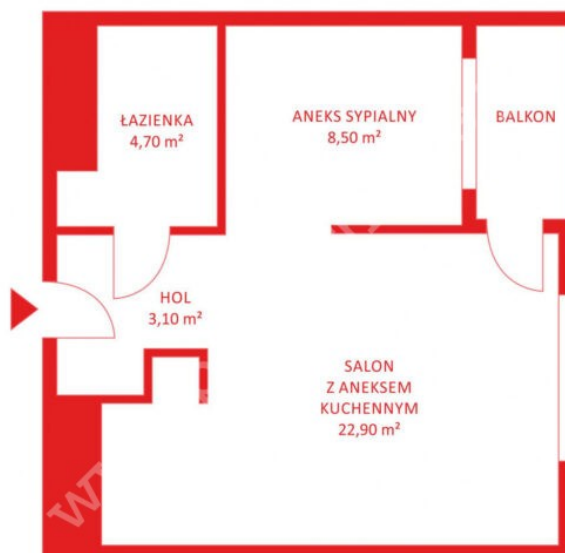

Property description

This property has no description.