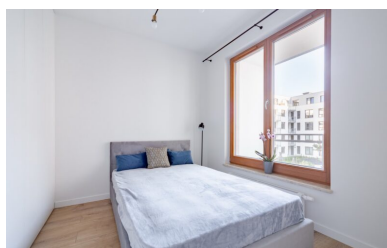

452 100 zł

**Gdańsk, Wrzeszcz,
Bolesława Leśmiana**

City **Gdańsk**
District **Wrzeszcz**
Street **Bolesława Leśmiana**

Description

Building type **Mieszkanie**

Rooms

Number of rooms **2**
Total area **41.1 m²**