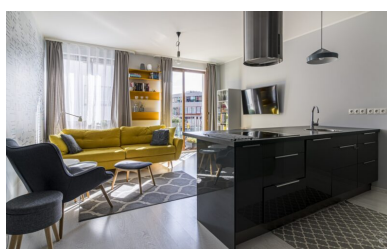

504 000 zł

Gdańsk, Wrzeszcz, Antoniego Słonimskiego

City **Gdańsk**
District **Wrzeszcz**
Street **Antoniego Słonimskiego**

Description

Building type **Mieszkanie**

Rooms

Number of rooms **2**
Total area **38.8 m²**
Useable area **38.8 m²**