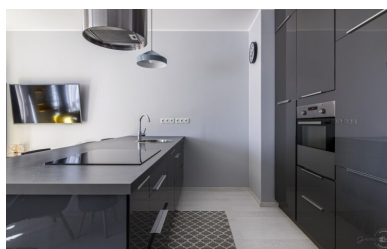

504 000 zł

Gdańsk, Wrzeszcz, Antoniego Słonimskiego

City **Gdańsk**
District **Wrzeszcz**
Street **Antoniego Słonimskiego**

Description

Building type **Mieszkanie**

Rooms

Number of rooms **2**
Total area **38.8 m²**
Useable area **38.8 m²**