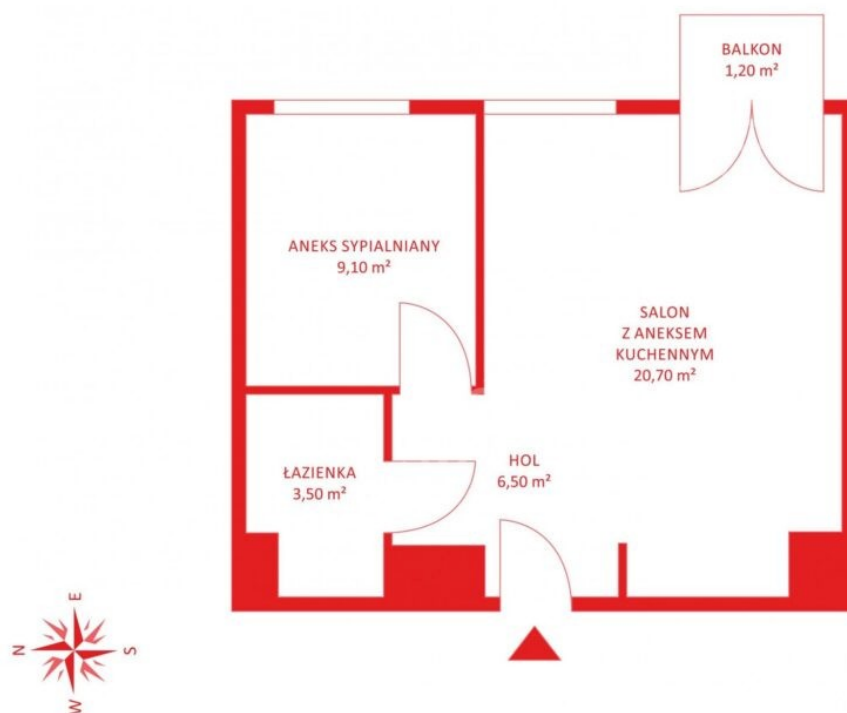

Property description

This property has no description.

Do You have questions?

Your installments

360 installments for 3 017,81 zł each month

1 757,81 zł interests each month

Ask our advisor for details!

Przemysław Szymański

535 713 100

przemyslaw.szymanski@pepperhouse.pl