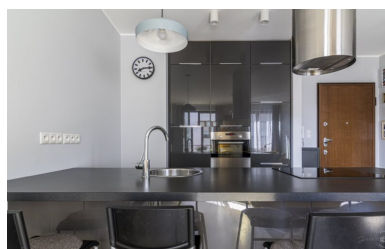

504 000 zł

Gdańsk, Wrzeszcz, Antoniego Słonimskiego

City **Gdańsk**
District **Wrzeszcz**
Street **Antoniego Słonimskiego**

Description

Building type **Mieszkanie**

Rooms

Number of rooms **2**
Total area **38.8 m²**
Useable area **38.8 m²**