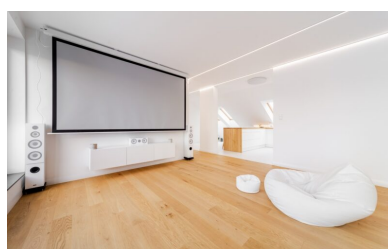

2 090 000 zł

Gdańsk, Śródmieście, św. Barbary

City **Gdańsk**
District **Śródmieście**
Street **św. Barbary**

Description

Building type **Mieszkanie**

Rooms

Number of rooms **4**
Number of bathrooms **2**
Total area **127.73 m²**
Useable area **102.74 m²**