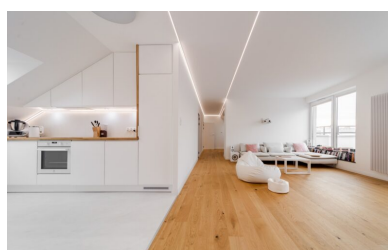

2 090 000 zł

Gdańsk, Śródmieście, św. Barbary

City **Gdańsk**
District **Śródmieście**
Street **św. Barbary**

Description

Building type **Mieszkanie**

Rooms

Number of rooms **4**
Number of bathrooms **2**
Total area **127.73 m²**
Useable area **102.74 m²**