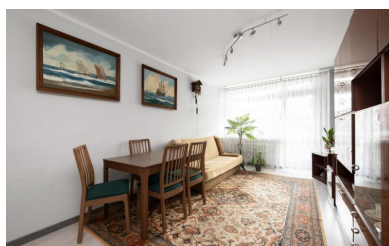

529 999 zł

**Gdańsk, Przymorze,
Piaśtowska**

City **Gdańsk**
District **Przymorze**
Street **Piaśtowska**

Description

Building type **Mieszkanie**

Rooms

Number of rooms **2**
Total area **38 m²**

Property location