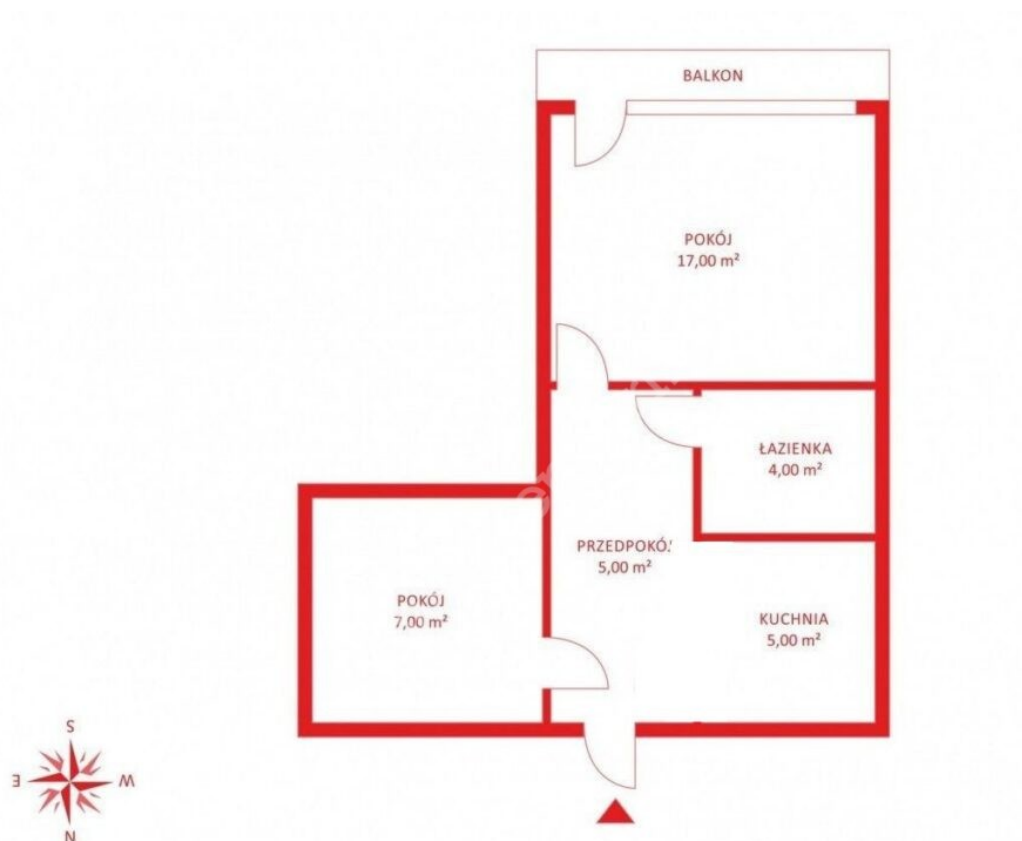

Property description

This property has no description.

Do You have questions?

Your installments

360 installments for 3 173,49 zł each month

1 848,49 zł interests each month

Ask our advisor for details!

Daria Szewczyk

728 336 100

daria.szewczyk@pepperhouse.pl