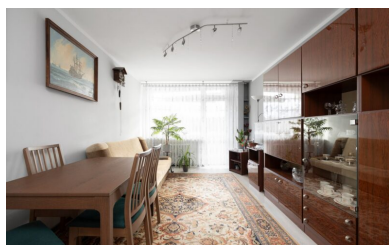

529 999 zł

**Gdańsk, Przymorze,
Piaśtowska**

City **Gdańsk**
District **Przymorze**
Street **Piaśtowska**

Description

Building type **Mieszkanie**

Rooms

Number of rooms **2**
Total area **38 m²**

Property location