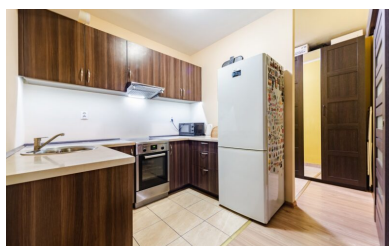

429 000 zł

Gdańsk, Morena, Myśliwskie Wzgórze

City **Gdańsk**
District **Morena**
Street **Myśliwskie Wzgórze**

Description

Building type **Mieszkanie**

Rooms

Number of rooms **2**
Total area **45.6 m²**

Property description