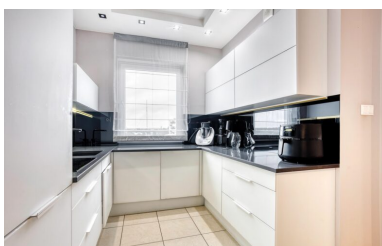

799 000 zł

Bydgoszcz, Fordon, Produkcyjna

City **Bydgoszcz**
District **Fordon**
Street **Produkcyjna**

Description

Building type **Mieszkanie**

Rooms

Number of rooms **4**
Number of bathrooms **2**
Total area **108 m²**