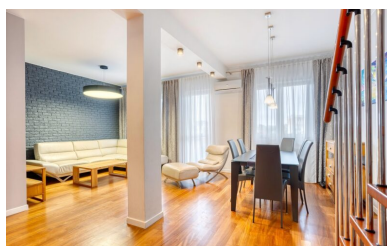

799 000 zł

Bydgoszcz, Fordon, Produkcyjna

City **Bydgoszcz**
District **Fordon**
Street **Produkcyjna**

Description

Building type **Mieszkanie**

Rooms

Number of rooms **4**
Number of bathrooms **2**
Total area **108 m²**