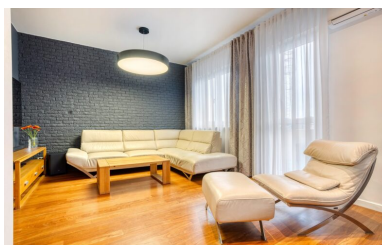

799 000 zł

Bydgoszcz, Fordon, Produkcyjna

City **Bydgoszcz**
District **Fordon**
Street **Produkcyjna**

Description

Building type **Mieszkanie**

Rooms

Number of rooms **4**
Number of bathrooms **2**
Total area **108 m²**